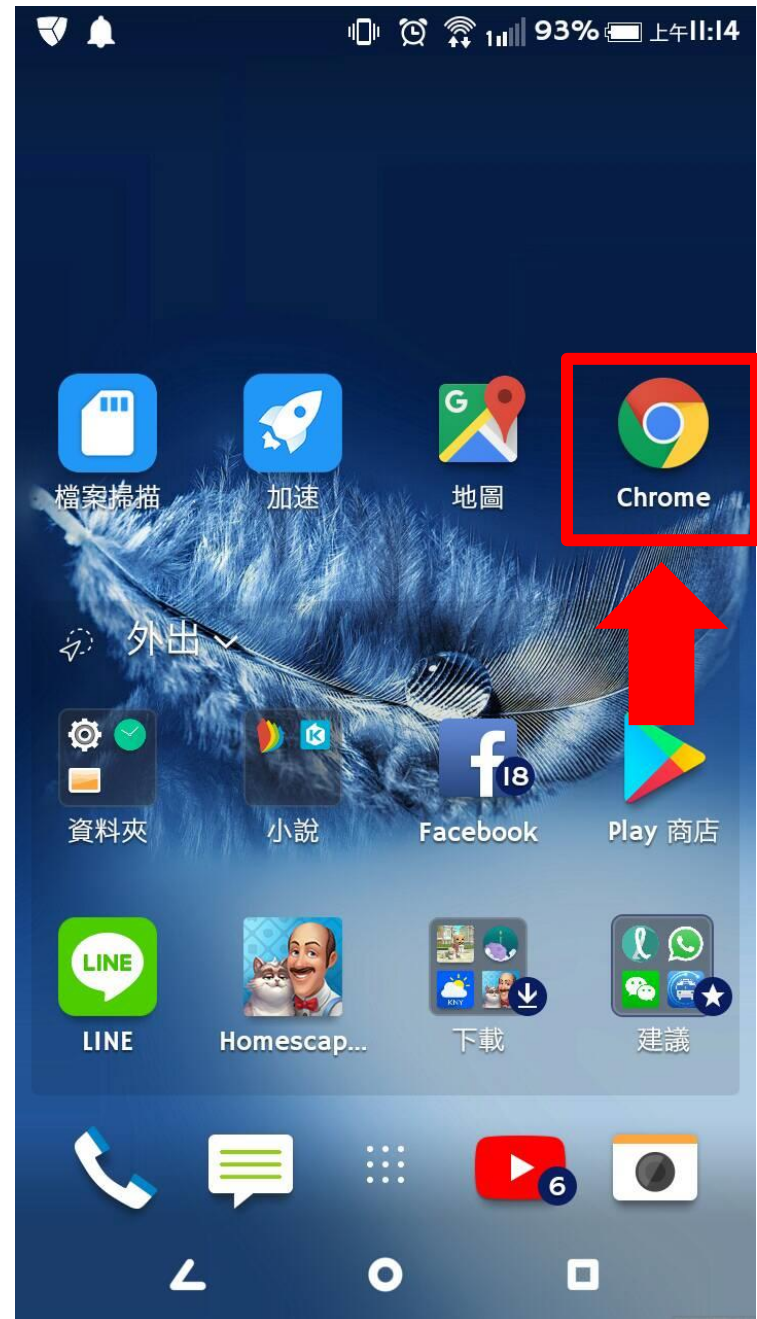

Android設定方式

- 第一步
打開chrome
(上網用的瀏覽器)

- 點選右上角的 . . .

往下拉點選設定

點選網路設定

- 下拉到 彈出式視窗
- 點選

彈出式視窗
允許

允許 - 1