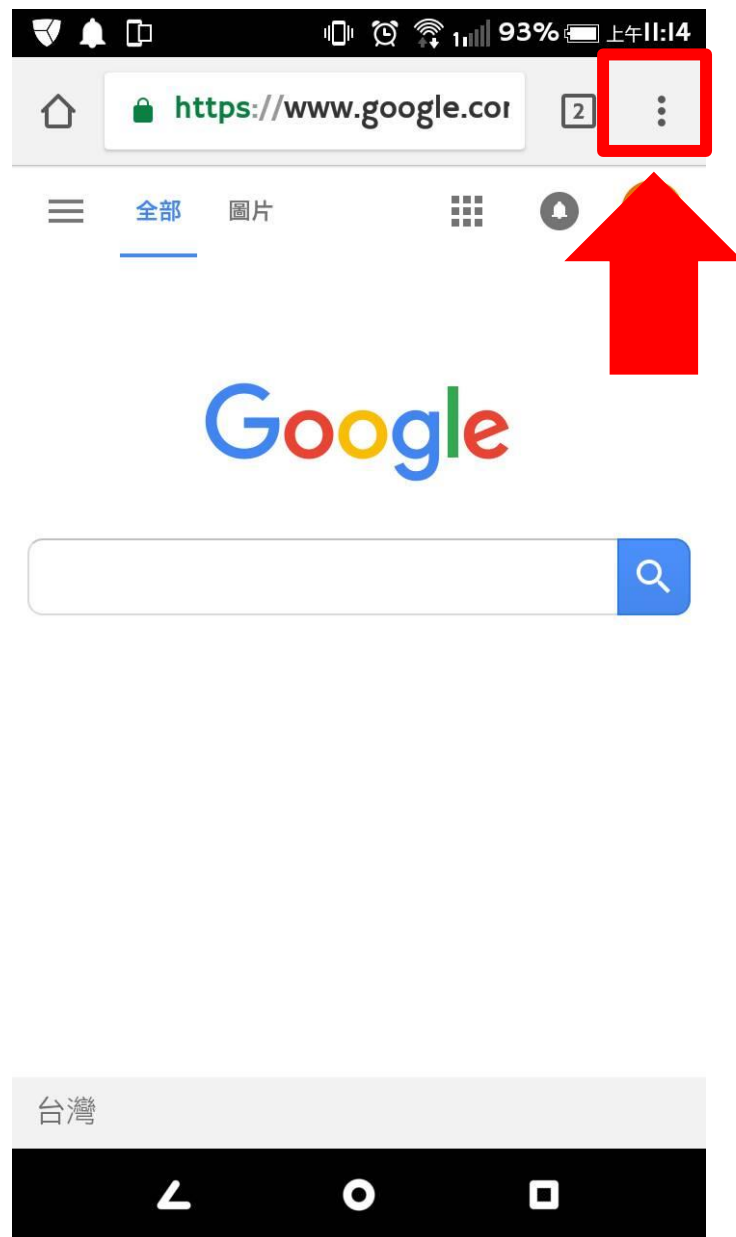

Android設定方式

- 第一步
打開chrome
(上網用的瀏覽器)

- 點選右上角的 . . .

往下拉點選設定

點選網路設定

- 下拉到 彈出式視窗
- 點選

彈出式視窗
允許

允許 - 1