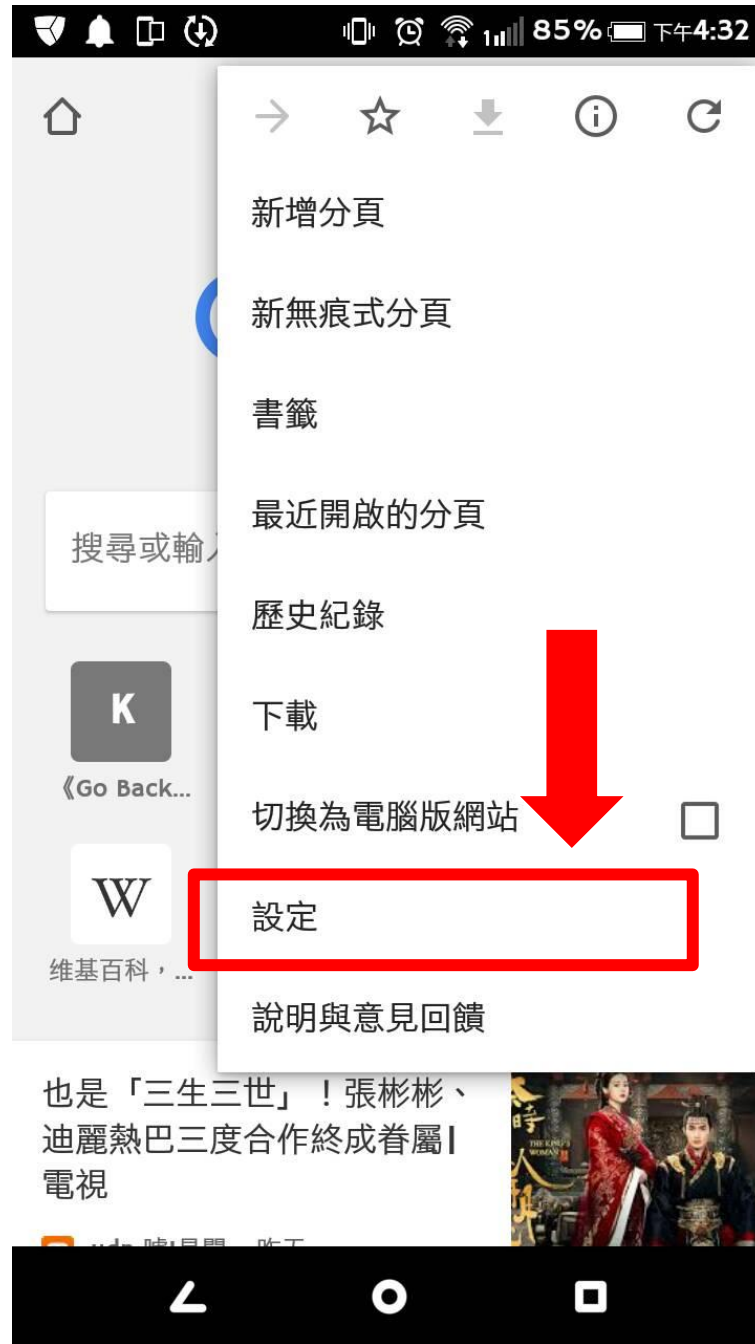

Android設定方式

- 第一步
打開chrome
(上網用的瀏覽器)

- 點選右上角的 . . .

往下拉點選設定

點選網路設定

- 下拉到 彈出式視窗
- 點選

彈出式視窗
允許

允許 - 1